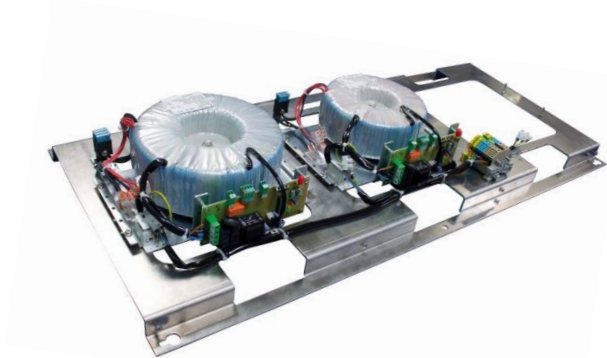

0793991016

Coffret à encastrer 3 borniers

Pour les servo commandes UP* et SC
Montage simple au mur
Plaque de fixation en alu
Coffret en plastique

*Ne convient pas pour les *transformateurs UP 400*